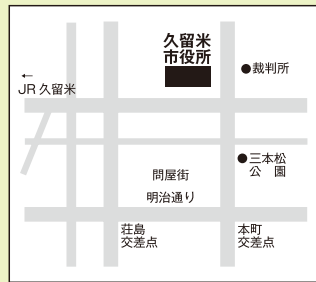

開催日時

2020年6月6日(土)

10時~16時

(受付終了15時30分)

福岡会場

福岡市健康づくりセンター
あいいふ10階講堂
福岡市中央区舞鶴2-5-1

北九州会場

北九州市立商工貿易会館
2階多目的ホール
北九州市小倉北区古船場町1番35号

筑后会場

久留米市役所
3階会議室
久留米市城南町15-3

筑豊会場

イツカコミュニティ
センター2階展示ホール
飯塚市飯塚14-67

相談内容

不動産全般、境界問題、金融・金銭トラブル、賃貸借トラブル、相続・遺言・贈与、税金、家庭問題、男女問題、年金・社会保険、高齢者・障がい者各種相談、交通事故、契約、労働問題、特許・商標・著作権、相隣関係、会社・法人全般、各種許認可申請、事業承継、経営・会計、国籍・在留資格、セクハラ、パワハラ、DV、その他行政手続き、各種登記手続、法律一般なんでもお尋ね下さい。