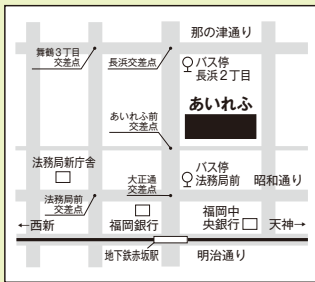

開催日時

2020年6月6日(土)

10時~16時

(受付終了15時30分)

福岡会場

福岡市健康づくりセンター
あいいふ10階講堂
福岡市中央区舞鶴2-5-1

北九州会場

北九州市立商工貿易会館
2階多目的ホール
北九州市小倉北区古船場町1番35号

筑后会場

久留米市役所
3階会議室
久留米市城南町15-3

筑豊会場

イツカコミュニティ
センター2階展示ホール
飯塚市飯塚14-67

相談内容

不動産全般、境界問題、金融・金銭トラブル、賃貸借トラブル、相続・遺言・贈与、税金、家庭問題、男女問題、年金・社会保険、高齢者・障がい者各種相談、交通事故、契約、労働問題、特許・商標・著作権、相隣関係、会社・法人全般、各種許認可申請、事業承継、経営・会計、国籍・在留資格、セクハラ、パワハラ、DV、その他行政手続き、各種登記手続、法律一般なんでもお尋ね下さい。