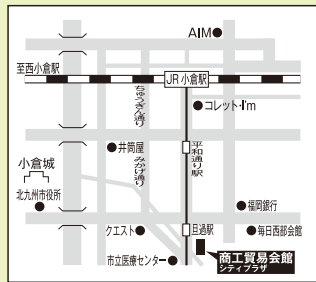

開催日時

2020年6月6日(土)

10時~16時

(受付終了15時30分)

福岡会場

福岡市健康づくりセンター
あいいふ10階講堂
福岡市中央区舞鶴2-5-1

北九州会場

北九州市立商工貿易会館
2階多目的ホール
北九州市小倉北区古船場町1番35号