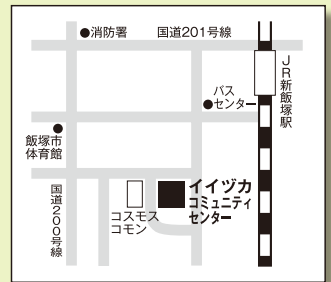

開催日時

2020年6月6日(土)

10時~16時

(受付終了15時30分)

福岡会場

福岡市健康づくりセンター
あいいふ10階講堂
福岡市中央区舞鶴2-5-1

北九州会場

北九州市立商工貿易会館
2階多目的ホール
北九州市小倉北区古船場町1番35号

筑后会場

久留米市役所
3階会議室
久留米市城南町15-3

筑豊会場

イツカコミュニティ
センター2階展示ホール
飯塚市飯塚14-67

相談内容

不動産全般、境界問題、金融・金銭トラブル、賃貸借トラブル、相続・遺言・贈与、税金、家庭問題、男女問題、年金・社会保険、高齢者・障がい者各種相談、交通事故、契約、労働問題、特許・商標・著作権、相隣関係、会社・法人全般、各種許認可申請、事業承継、経営・会計、国籍・在留資格、セクハラ、パワハラ、DV、その他行政手続き、各種登記手続、法律一般なんでもお尋ね下さい。